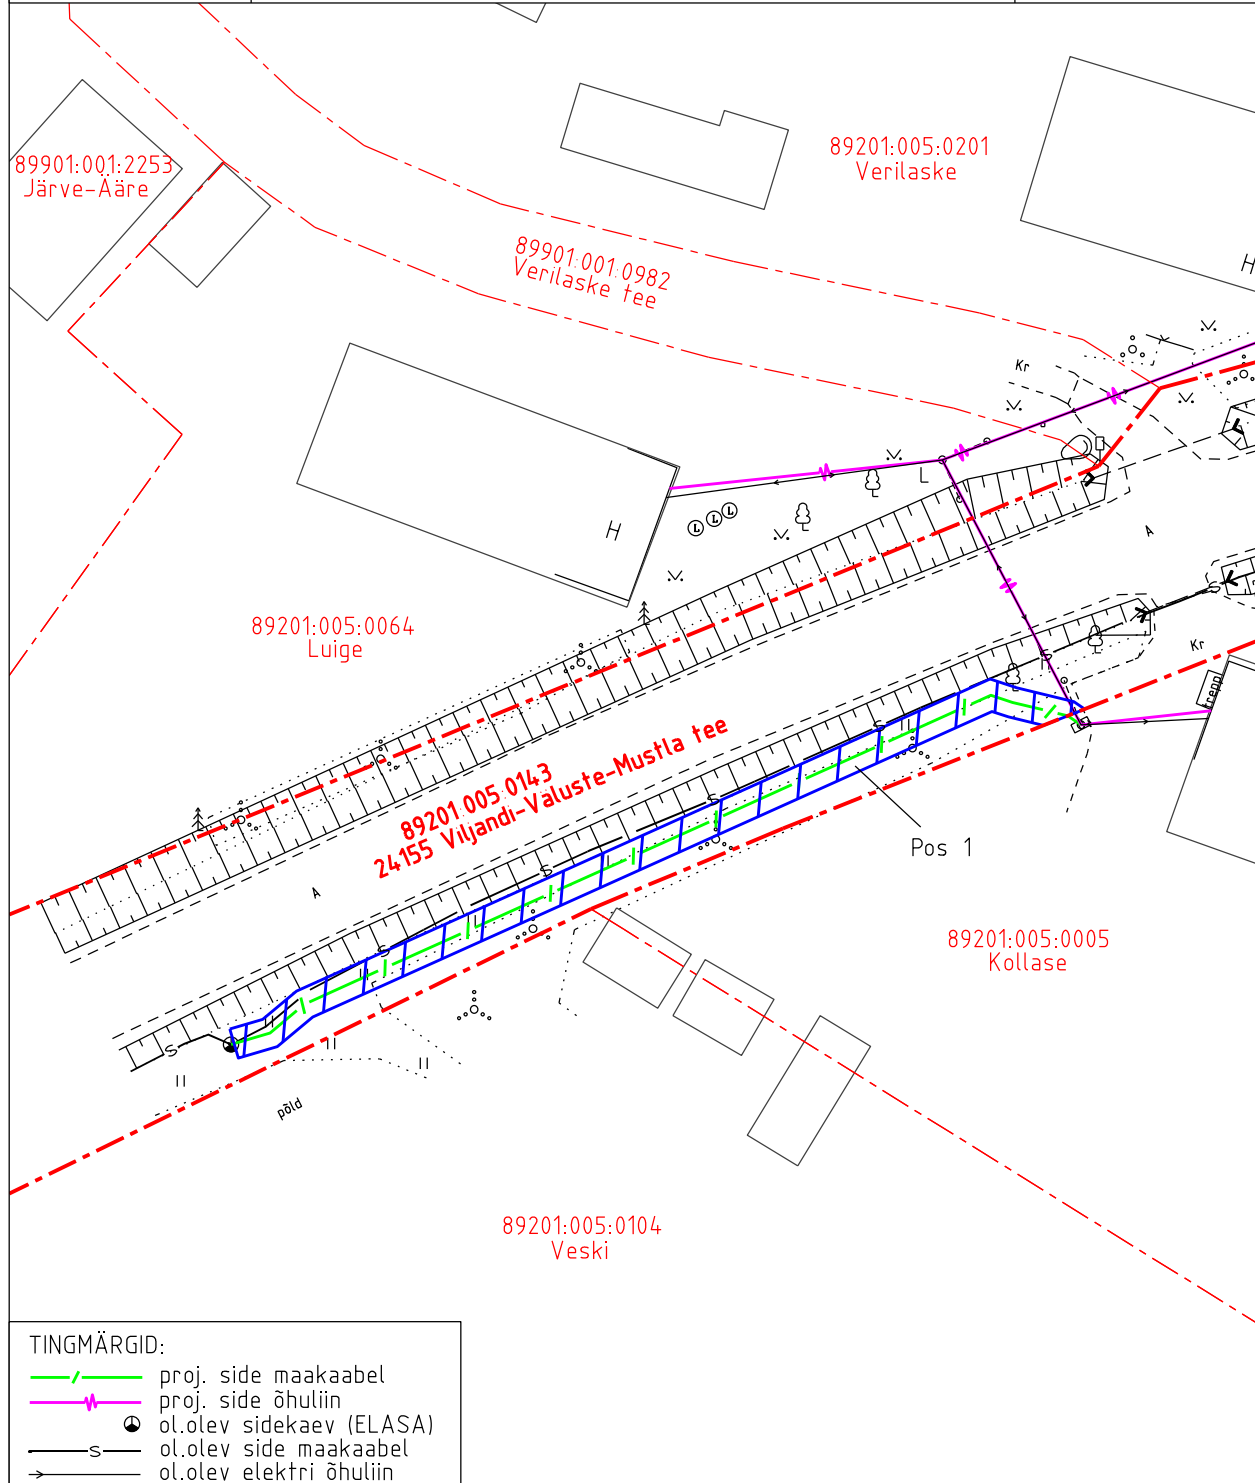

Isikliku kasutusõiguse ala plaan

Kinnistu nimi: 24155 Viljandi-Väluste-Mustla tee (KV24606)

Katastritunnus: 89201:005:0143

Asukoht: Verilaske küla, Viljandi vald, Viljandi maakond

Kirjanurk OÜ töö nr 8465P/Enefit Connect OÜ tellimus VT1855

IKÕ ala pos nr	Asukoht riigitee 24155 suhtes (lõigu algus ja lõpp km)	Ala pindala (m ²)
1	kulgemine 4,03-4,09 km'l	121

TINGMÄRGID:

- proj. side maakaabel
- proj. side õhuliin
- ol.olev sidekaev (ELASA)
- ol.olev side maakaabel
- ol.olev elektrit õhuliin

- Isikliku kasutusõiguse ala pindala kokku ligikaudu 121 m²
- Koormatava katastriüksuse piir
- Katastriüksuste piirid

Plaan 1-1
M 1:500

Koostaja:
OÜ Kirjanurk